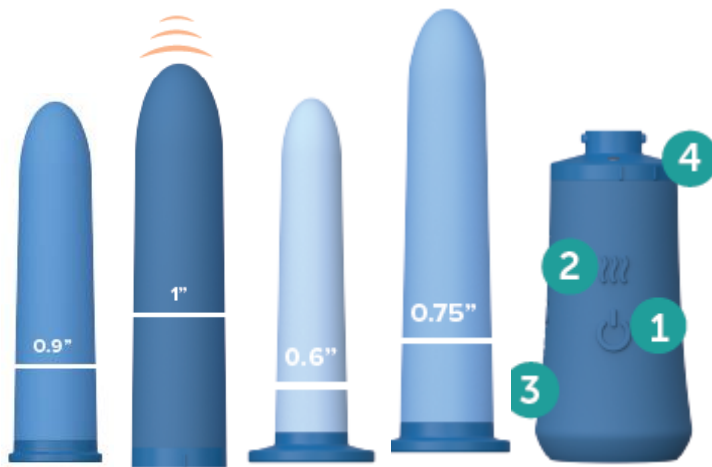

citlivé vaginálne steny alebo ak máte aktívne ochorenie alebo infekciu. Ak pocítite zvýšené pálenie alebo bolesť, okamžite prestaňte výrobok používať. Ak máte otázky týkajúce sa správneho používania dilatátora alebo obavy z používania tohto výrobku, obráťte sa na svojho zdravotníckeho pracovníka.

Tlačidlo napájania:

Ak chcete zariadenie zapnúť, stlačte a podržte tlačidlo napájania 3 sekundy. Pevným stlačením prechádzajte cez 10 nastavení. Ak chcete prístroj vypnúť, stlačte a podržte tlačidlo na 3 sekundy.

Ako používať masážny prístroj Pleasure Beast Pulse Stimulator:

2,30 cm 2,54 cm 1,52 cm 1,90 cm

1. Tlačidlo napájania - Stlačením a podržaním tlačidla napájania na 3 sekundy zapnete/vypnete. Stlačením okrúhlych tlačidiel nad a pod tlačidlom napájania môžete prepínať medzi 10 vibračnými režimami na každom konci.

2. Tlačidlá ohrevu - Stlačením a podržaním na 3 sekundy zapnete/vypnete. Kontrolka LED bude pulzovať na signalizáciu ohrevu a po dosiahnutí plného ohrevu jednotky bude svietiť nepretržite.

3. Nabíjací port - Pripojte magnetickú nabíjaciu hlavicu ku kontaktnému bodu na nabíjanie.

4. Rukoväť - Ak chcete pripojiť a odpojiť jednotlivé vrstvy, otočte a uistite sa, že sú značky správne zarovnané.