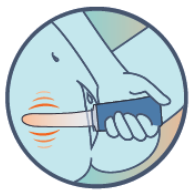

2. Tlačidlá ohrevu - Stlačením a podržaním na 3 sekundy zapnete/vypnete. Kontrolka LED bude pulzovať na signalizáciu ohrevu a po dosiahnutí plného ohrevu jednotky bude svietiť nepretržite.

3. Nabíjací port - Pripojte magnetickú nabíjaciu hlavicu ku kontaktnému bodu na nabíjanie.

4. Rukoväť - Ak chcete pripojiť a odpojiť jednotlivé vrstvy, otočte a uistite sa, že sú značky správne zarovnané.

Vyberte si prílohu.

Štyri veľkosti postupne zväčšujú svoj priemer, aby pohodlne rozšírili váš vaginálny kanál. Odporúčame začať s najmenšou veľkosťou a prejsť na väčšiu veľkosť, keď sa budete cítiť pohodlne. Na dosiahnutie najlepších výsledkov používajte zariadenie 3-5 dní v týždni po dobu 5-15 minút.