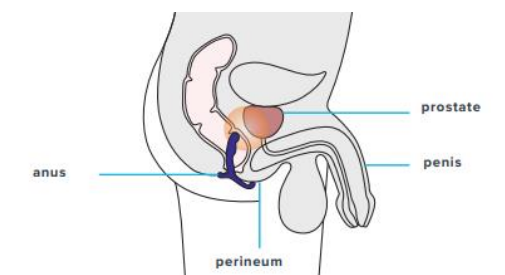

Miért fogod szeretni:

- Az általános intim egészség támogatása
- Szuper puha és sima a maximális kényelemért
- Külső kar és lekerekített csúcs a könnyű behelyezés érdekében
- Vékony kialakítás és áramkör a könnyű használat érdekében
- Nagy felület az egyenletes nyomáeloszlásért

A Prostate Massager Supreme használata:

A lekerekített fej enyhén kúpos, hogy könnyen behelyezhető legyen az anális területre

A rövidebb külső kar biztosítja a stabilitást.

A hosszabb külső kar stimulálja a gátat, miközben aktiválja a medencefenék izmait.

A prosztata stimulálása segít enyhíteni a gyulladást, a nyomást és növeli a véráramlást a kismedencei területen. Ahogy a medencefenék izmai aktiválódnak, a prosztata masszírozó előre-hátra mozog, közvetlen nyomást gyakorol és intenzív stimulációt biztosít a prosztatának.

A lekerekített fejet kenje be megfelelő mennyiségű személyi kenőanyaggal, hogy könnyen behelyezhető legyen az anális területre. Csak vízalapú síkosítóval használja.

Óvatosan helyezze a prosztatata masszírozó fejét az anális területre, és helyezze a karját a gáton a végbélnyílás és a herezacskó közötti területre. Többször húzza össze a záróizmokat, hogy a prosztatata masszírozót befelé mozdítsa, és nyomást gyakoroljon a prosztatára. Soha ne erőltesse a behelyezést. Hagyja, hogy a teste természetes módon hozzászokjon a masszírozóhoz.