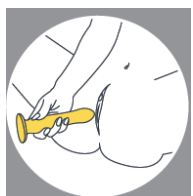

Vsuňte vibrující hlavu do vagíny nebo análního otvoru pro intenzivnější vnitřní stimulaci. Prozkoumejte možnosti jemným přikládáním vibračního těla multi-vibrátoru přímo na nebo v blízkosti vulvy.