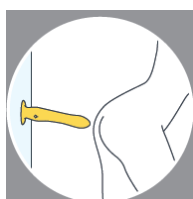

### **Tlačítko napájení:**

Pro zapnutí stiskněte a podržte tlačítko napájení po dobu 3 sekund. Díky nezávislým motorkům nabízí toto zařízení 10 různých vibračních nastavení na 7 různých bodech podél tvaru, což umožňuje maximální experimentování. Stisknutím a podržením po dobu 3 sekund se přístroj vypne.

### **Jak plusOne vibrační Plug Pulse používat:**

Luxusní vibrační pomůcka multi-vibrátor Masterpiece může být použita s postrojem pro strap-on nebo pegging hry s vaším partnerem. Pokud používáte postroj, budete potřebovat O-kroužek s průměrem 1 palec (není součástí balení).

Vsuňte vibrující hlavu do vagíny nebo análního otvoru pro intenzivnější vnitřní stimulaci. Prozkoumejte možnosti jemným přikládáním vibračního těla multi-vibrátoru přímo na nebo v blízkosti vulvy.

Připevněte základnu s přísavkou na stěnu sprchy pro bezdotykové potěšení. Pomocí lubrikantu na vodní bázi můžete objevovat všech 10 vibračních nastavení pro celotělové smyslové prožitky.